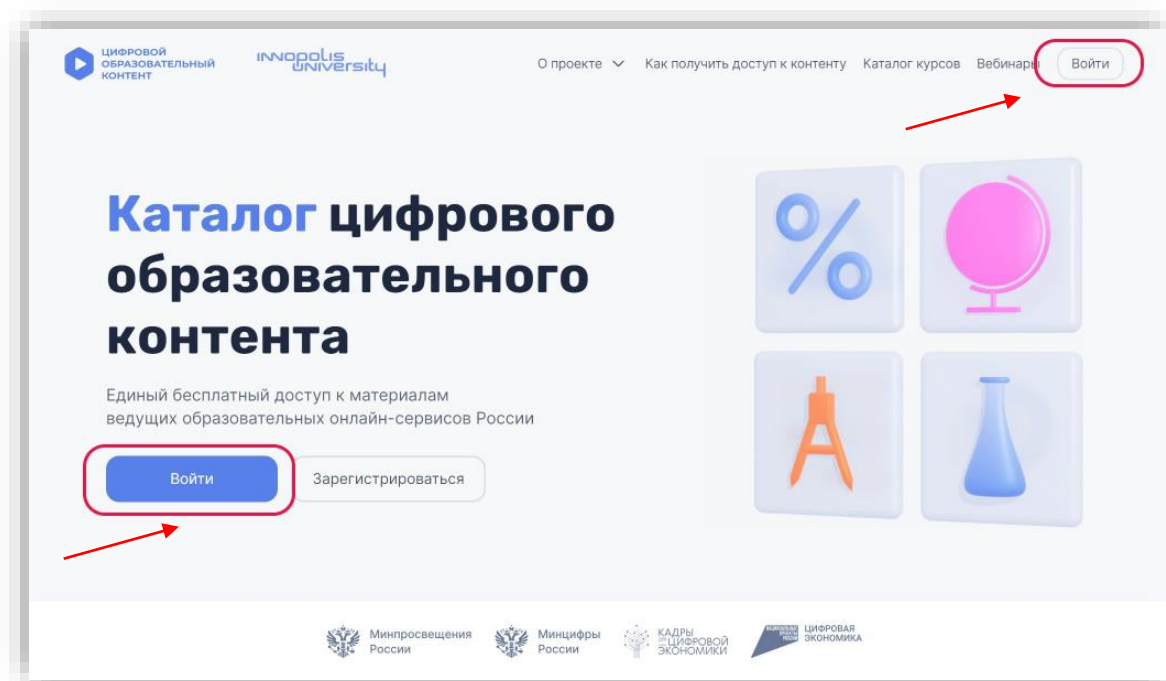

Как получить доступ к ЭФУ Группы компаний «Просвещение»  
на онлайн-платформе «[Цифровой образовательный контент](#)». Сайт [educont.ru](https://educont.ru)

**Шаг 1.** Зайдите на сайт <https://educont.ru/>. Нажмите кнопку «Войти».

**Шаг 2.** Если у Вас нет регистрации на этой платформе, выберите роль для регистрации. Нажмите кнопку «Продолжить».

**Шаг 3. Далее заполните личные данные пользователя и нажмите «Зарегистрироваться». Дождитесь подтверждения регистрации.**