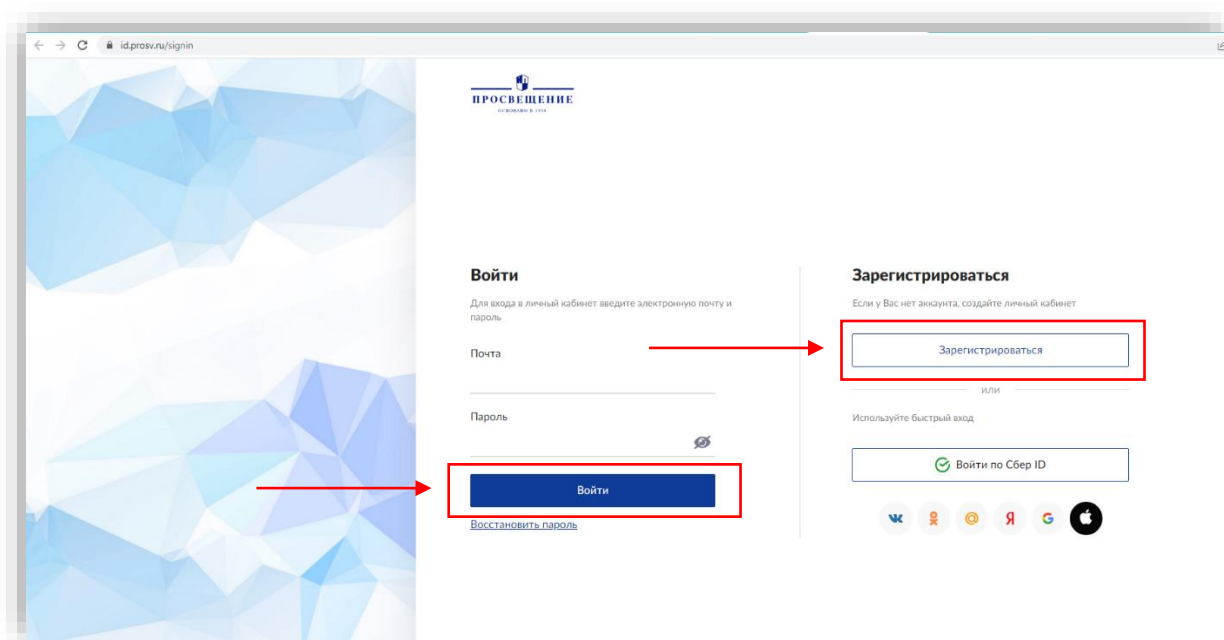

Шаг 5. Далее, следуя инструкции, пройдите регистрацию или авторизацию на платформе «Просвещение».